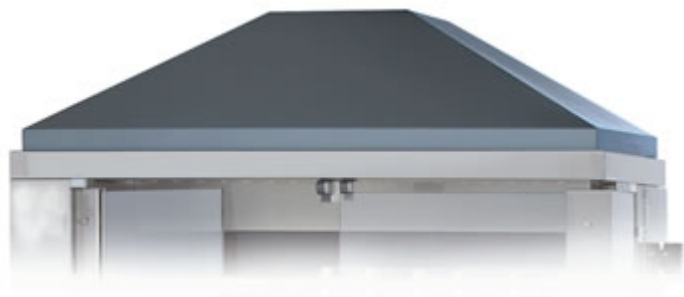

- Spada/spiedo: 4
- Polli max: 24
- Lunghezza utile spada: 900 mm
- Dimensioni (L x P x H): 1190 x 480 x 1000 mm
- Alimentazione: Gpl/Metano
- Potenza assorbita: 20296 Kcal
- Potenza motori spade: 0,10 hp
- Peso: 103 Kg
- Nr. bruciatori/Zone di cottura indipendenti: 4/4

Scarica PDF prodotto:

ACCESSORI

KAPSF

Cappa senza filtri da appoggio sul girarrosto
Dim. mm 1065x450x300h

VC4E