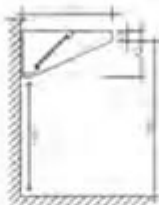

CAP80

senza aspiratore

CAP100

senza aspiratore

CAP120

senza aspiratore

CAP80M

con aspiratore

CAP100M

con aspiratore

CAP120M

con aspiratore

mm 800x700x450h

mm 1000x700x450h

mm 1200x700x450h

mm 200x200 uscita cappa

mm 200x200 uscita cappa

mm 200x200 uscita cappa

2 filtri labirinto **Kg** Kg 30

2 filtri labirinto **Kg** Kg 40

2 filtri labirinto **Kg** Kg 45

Portata mc/h 2000 max

Portata mc/h 2000 max

Portata mc/h 2000 max

Kw 0,20

Kw 0,20

Kw 0,20

CAP140

senza aspiratore

CAP160

senza aspiratore

CAP180

senza aspiratore

CAP140M

con aspiratore

CAP160M

con aspiratore

CAP180M

con aspiratore

mm 1400x700x450h

mm 1600x700x450h

mm 1800x700x450h

mm 200x200 uscita cappa

mm 200x200 uscita cappa

mm 200x200 uscita cappa

3 filtri labirinto **Kg** Kg 50

3 filtri labirinto **Kg** Kg 55

3 filtri labirinto **Kg** Kg 60

Portata mc/h 2000 max

Portata mc/h 2000 max

Portata mc/h 2000 max

Kw 0,20

Kw 0,20

Kw 0,20

OPTIONAL

REGVEL

Regolatore di velocità di aspirazione. Volt 230, 3A

CAPLED

Illuminazione a tubo led (tubo lunghezza 70 cm per cappe fino a 120 cm di larghezza, tubo lunghezza 120 cm per cappe oltre 120 cm di larghezza)

NB: SI REALIZZANO ANCHE CAPPE SU MISURA, IL RELATIVO COSTO È DA RICHIEDERE ALL'UFFICIO COMMERCIALE