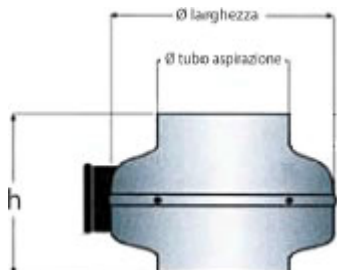

## CAPPA IN ACCIAIO INOX (Escluso aspiratore)

**CAP2S**

Dimensioni mm mm 975x1255x120h

Peso: 13 Kg

Materiale: acciaio inox

Tubo aspirazione  $\varnothing$ : 125 mm

### ASPSM

Aspiratore elettrico per cappe.

Cassonetto esterno arrotondato da installare sopra la cappa.

Portata max 325 m<sup>3</sup>/h

Dimensioni (LxPxH):  $\varnothing$ 245x214h mm

Peso: 3 Kg

Materiale: acciaio verniciato