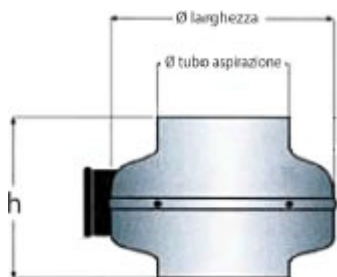

## CAPPA IN ACCIAIO INOX (Escluso aspiratore)

**CAP2SG**

Per mod. FEEM2G

Dimensioni mm 1360x1015x120h

Peso: 15 Kg

Materiale: acciaio inox

Tubo aspirazione Ø: 125 mm

**ASPSM**

Aspiratore elettrico per cappe.

Cassonetto esterno arrotondato da installare sopra la cappa.

Portata max 325 m<sup>3</sup>/h

Dimensioni (LxPxH): Ø245x214h mm

Peso: 3 Kg

Materiale: acciaio verniciato

Potenza assorbita: 70 W