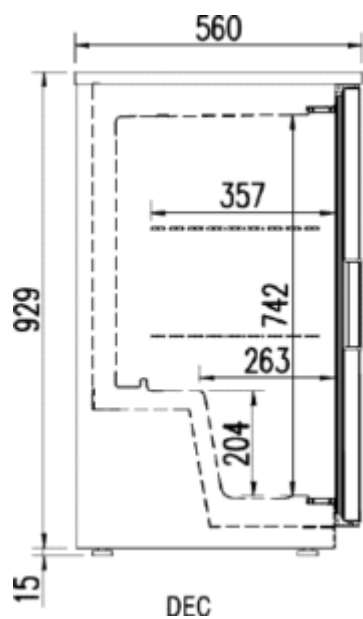

HCDEC520

Descrizione

MINI FRIGORIFERI DA APPOGGIO SERIE 400/500/520

Mini frigo da appoggio con refrigerazione ventilata con struttura esterna in metallo preverniciato colore bianco.

Temperatura 0°/+7°C gradi e -3,5°/+1°C per i modelli SZ.

MARCHIO CE

HCDEC520

Larghezza: 520 mm

Temperatura: 0°/+7°C

Caratteristiche tecniche:

- Larghezza: 520 mm
- Altezza: 945 mm
- Profondità: 560 mm
- Display pubblicità: NO
- Capacità lattine 33 cl. (uds.): 55
- Potenza frigorifera: 156 W
- Consumo nominale: 113 W
- Volume netto: 116 L
- Ripiani: 2