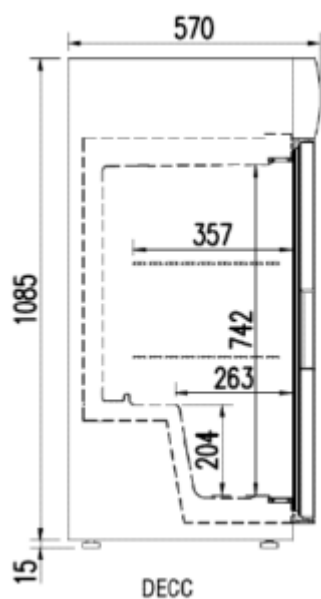

### **MARCHIO CE**

**HCDECC520**

Larghezza: 520 mm

Temperatura: 0°/+7°C

### Caratteristiche tecniche:

- Larghezza: 520 mm
- Altezza: 1100 mm
- Profondità: 570 mm
- Display pubblicità: 1
- Capacità lattine 33 cl. (uds.): 45
- Potenza frigorifera: 156 W
- Consumo nominale: 125 W
- Volume netto: 116 L
- Ripiani: 2