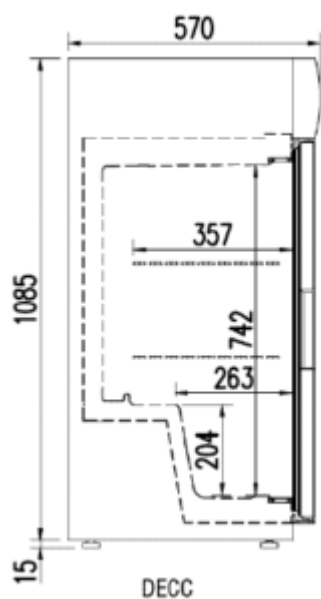

## **MARCHIO CE**

**HCDECC520SZ**

Larghezza: 520 mm

Temperatura: -3,5°/+1°C

### Caratteristiche tecniche:

- Larghezza: 520 mm
- Altezza: 1100 mm
- Profondità: 570 mm
- Display pubblicità: 1
- Capacità lattine 33 cl. (uds.): 55
- Potenza frigorifera: 187 W
- Consumo nominale: 176 W
- Volume netto: 116 L
- Ripiani: 2