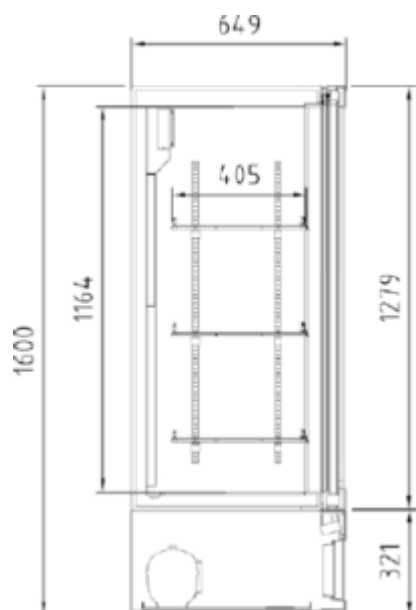

HCDECV15

Descrizione

FRIGO BIBITE DECV +0°+7°

Vetrine verticali con refrigerazione ventilata ad una porta con struttura interna ed esterna in acciaio preverniciato plastificato colore bianco.

Temperatura 0°/+7°C.

Quattro ripiani in filo di acciaio plastificato regolabili in altezza (Tre ripiani per modello HCDEC15).

Illuminazione interna a LED Termostato digitale.

Evaporazione automatica.

Isolamento in poliuretano espanso con densità 40 Kg/m cubo.

Porte autochiudenti con doppio vetro temperato.

Alimentazione 230V

MARCHIO CE

HCDECV15

Altezza: 1600 mm

Caratteristiche tecniche:

- Larghezza: 500 mm
- Altezza: 1600 mm
- Profondità: 650 mm
- Display pubblicità: NO
- Potenza frigorifera: 236 W
- Consumo nominale: 191 W
- Volume netto: 254 L
- Ripiani: 3