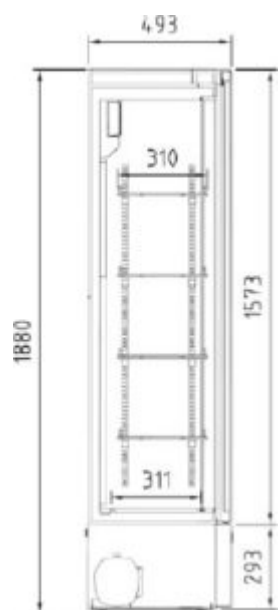

HCDECV17

Descrizione

FRIGO BIBITE DECV +0°+7°

Vetrine verticali con refrigerazione ventilata ad una porta con struttura interna ed esterna in acciaio preverniciato plastificato colore bianco.

Temperatura 0°/+7°C.

Quattro ripiani in filo di acciaio plastificato regolabili in altezza (Tre ripiani per modello HCDEC15).

Illuminazione interna a LED Termostato digitale.

Evaporazione automatica.

Isolamento in poliuretano espanso con densità 40 Kg/m cubo.

Porte autochiudenti con doppio vetro temperato.

Alimentazione 230V

MARCHIO CE

HCDECV17

Altezza: 1865 mm

Caratteristiche tecniche:

- Larghezza: 440 mm
- Altezza: 1865 mm
- Profondità: 495 mm
- Display pubblicità: NO
- Potenza frigorifera: 205 W
- Consumo nominale: 164 W
- Volume netto: 200 L
- Ripiani: 4