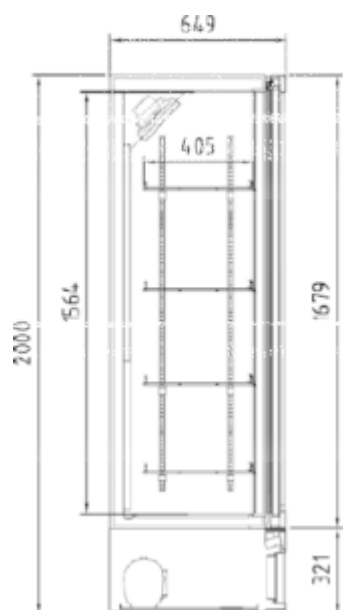

Quattro ripiani in filo di acciaio plastificato regolabili in altezza (Tre ripiani per modello HCDEC15).

Illuminazione interna a LED Termostato digitale.

Evaporazione automatica.

Isolamento in poliuretano espanso con densità 40 Kg/m cubo.

Porte autochiudenti con doppio vetro temperato.

Alimentazione 230V

**MARCHIO CE**

**HCDECV20**

Altezza: 1990 mm

### Caratteristiche tecniche:

- Larghezza: 500 mm
- Altezza: 1990 mm
- Profondità: 650 mm
- Display pubblicità: NO
- Potenza frigorifera: 236 W
- Consumo nominale: 208 W
- Volume netto: 341 L
- Ripiani: 4