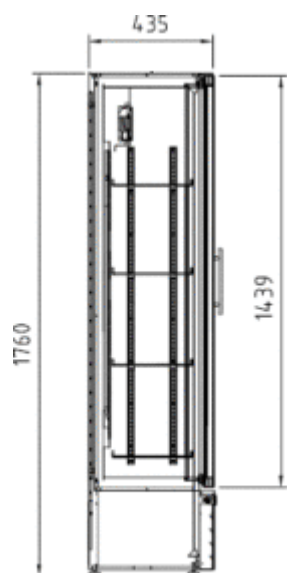

#### FRIGO BIBITE SLIM13 +0°+7°

Vetrine verticali con refrigerazione ventilata ad una porta con struttura interna ed esterna in acciaio preverniciato plastificato colore bianco.

Temperatura 0°/+7°C.

Quattro ripiani in filo di acciaio plastificato regolabili in altezza (Tre ripiani per modello HCDEC15).

### MARCHIO CE

**HCDECVAR13**

Altezza: 1760 mm

HCDECVAR13

### Caratteristiche tecniche:

- Larghezza: 370 mm
- Altezza: 1760 mm
- Profondità: 435 mm
- Display pubblicità: NO
- Capacità lattine 33 cl. (uds.): 132
- Potenza frigorifera: 165 W
- Consumo nominale: 162 W
- Volume netto: 141 L
- Ripiani: 4