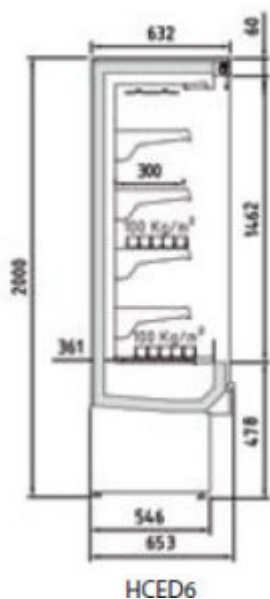

## **MARCHIO CE**

**HCED6100**

PROFONDITA' 653 mm

### Caratteristiche tecniche:

- Larghezza: 998 mm
- Superficie ripiani: 1,50 m<sup>2</sup>
- Superficie totale di esposizione: 0,99 (TDA)
- Volume netto: 326 L
- Ripiani: 4
- Porte: 0
- Potenza frigorifera: 1192W
- Consumo nominale: 1494W
- GAS: R-290