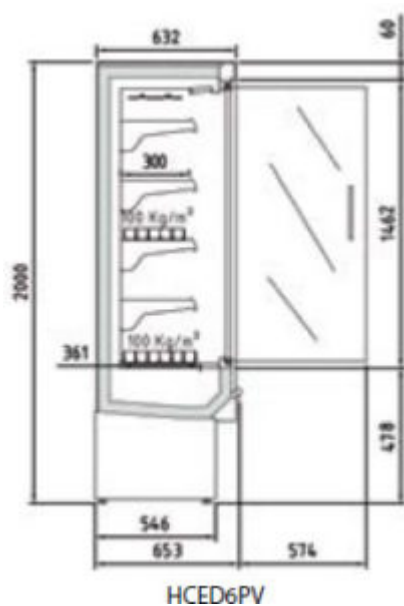

## **MARCHIO CE**

**HCED6100PV**

PROFONDITÀ 653 mm

### Caratteristiche tecniche:

- Larghezza: 998 mm
- Superficie ripiani: 1,50 m<sup>2</sup>
- Superficie totale di esposizione: 0,99 (TDA)
- Volume netto: 326 L
- Ripiani: 4
- Porte: 2
- Potenza frigorifera: 1192W
- Consumo nominale: 1494W
- GAS: R-290