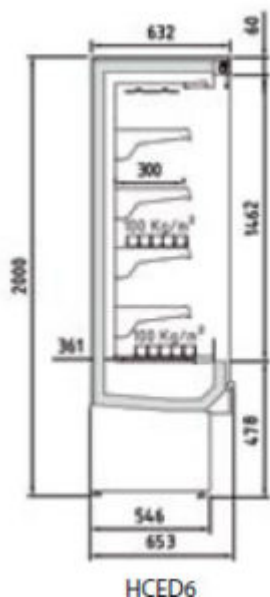

## **MARCHIO CE**

**HCED6130**

PROFONDITÀ 653 mm

### Caratteristiche tecniche:

- Larghezza: 1310 mm
- Superficie ripiani: 2,00 m<sup>2</sup>
- Superficie totale di esposizione: 1,37 (TDA)
- Volume netto: 434 L
- Ripiani: 4
- Porte: 0
- Potenza frigorifera: 1192W
- Consumo nominale: 1508W
- GAS: R-290