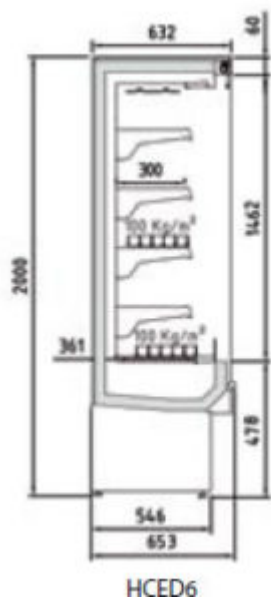

## **MARCHIO CE**

**HCED6130**

PROFONDITÀ? 653 mm

### Caratteristiche tecniche:

- Larghezza: 1310 mm
- Superficie ripiani: 2,00 m<sup>2</sup>
- Superficie totale di esposizione: 1,37 (TDA)
- Volume netto: 434 L
- Ripiani: 4
- Porte: 0
- Potenza frigorifera: 1192W
- Consumo nominale: 1508W
- GAS: R-290