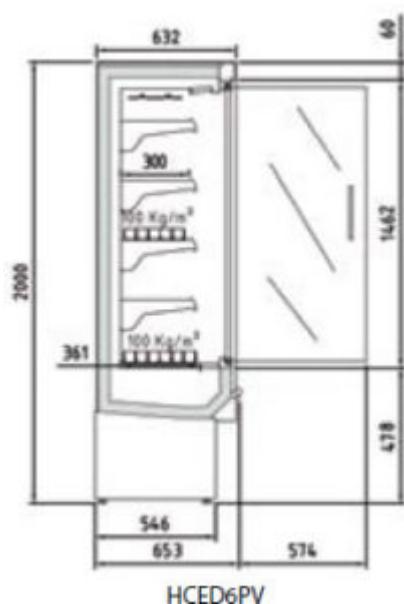

HCED6130PV

Descrizione

MURALI REFRIGERATI PROFONDITA' 653 MM

Espositori murali con refrigerazione ventilata da 653 mm di profondità, aperti o con porte a vetro. Utilizzabili con la semplice regolazione dei parametri in maniera polivalente sia per carni che per prodotti lattiero caseari o per gastronomia.

Colore nero di serie.

Decorazione totale opzionale.

Alimentazione 230V.

MARCHIO CE

HCED6130PV

PROFONDITÀ? 653 mm

Caratteristiche tecniche:

- Larghezza: 1310 mm
- Superficie ripiani: 2,00 m²
- Superficie totale di esposizione: 1,37 (TDA)
- Volume netto: 434 L
- Ripiani: 4
- Porte: 2
- Potenza frigorifera: 1192W
- Consumo nominale: 1508W
- GAS: R-290