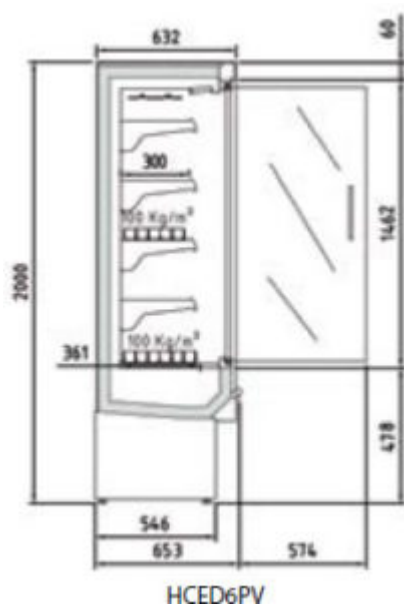

## **MARCHIO CE**

**HCED6160PV**

PROFONDITÀ? 653 mm

### Caratteristiche tecniche:

- Larghezza: 1623 mm
- Superficie ripiani: 2,50 m<sup>2</sup>
- Superficie totale di esposizione: 1,76 (TDA)
- Volume netto: 543 L
- Ripiani: 8
- Porte: 2
- Potenza frigorifera: 1419W
- Consumo nominale: 1635W
- GAS: R-290