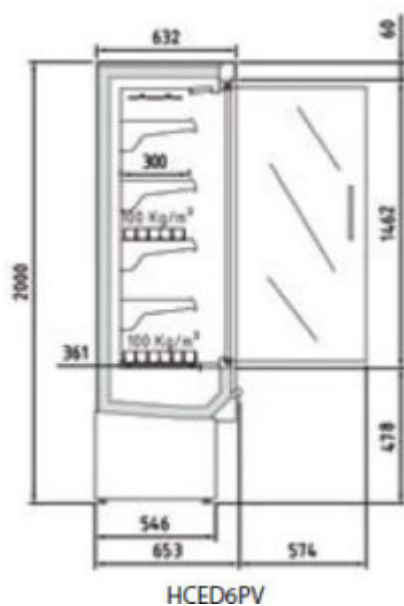

HCED6190PV

Descrizione

MURALI REFRIGERATI PROFONDITA' 653 MM

Espositori murali con refrigerazione ventilata da 653 mm di profondità, aperti o con porte a vetro. Utilizzabili con la semplice regolazione dei parametri in maniera polivalente sia per carni che per prodotti lattiero caseari o per gastronomia.

Colore nero di serie.

Decorazione totale opzionale.

Alimentazione 230V.

MARCHIO CE

HCED6190PV

PROFONDITÀ? 653 mm

Caratteristiche tecniche:

- Larghezza: 1935 mm
- Superficie ripiani: 3,00 m²
- Superficie totale di esposizione: 2,06 (TDA)
- Volume netto: 652 L
- Ripiani: 8
- Porte: 3
- Potenza frigorifera: 1528W
- Consumo nominale: 1945W
- GAS: R-290