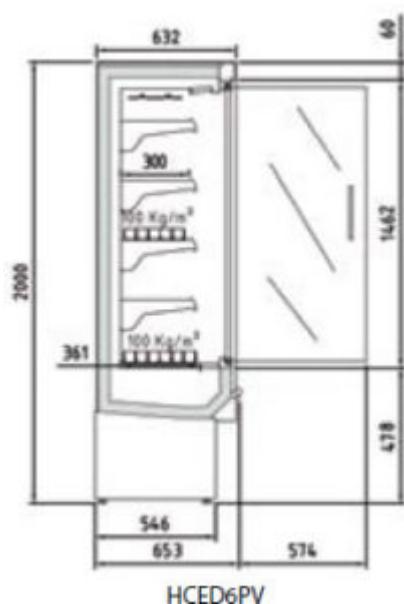

HCED6250PV

Descrizione

MURALI REFRIGERATI PROFONDITA' 653 MM

Espositori murali con refrigerazione ventilata da 653 mm di profondità aperti o con porte a vetro. Utilizzabili con la semplice regolazione dei parametri in maniera polivalente sia per carni che per prodotti lattiero caseari o per gastronomia.

Colore nero di serie.

Decorazione totale opzionale.

Alimentazione 230V.

MARCHIO CE

HCED6250PV

PROFONDITÀ 653 mm

Caratteristiche tecniche:

- Larghezza: 2560 mm
- Superficie ripiani: 4,00 m²
- Superficie totale di esposizione: 2,75 (TDA)
- Volume netto: 869 L
- Ripiani: 8
- Porte: 4
- Potenza frigorifera: 2384 W
- Consumo nominale: 2612 W
- GAS: R-290