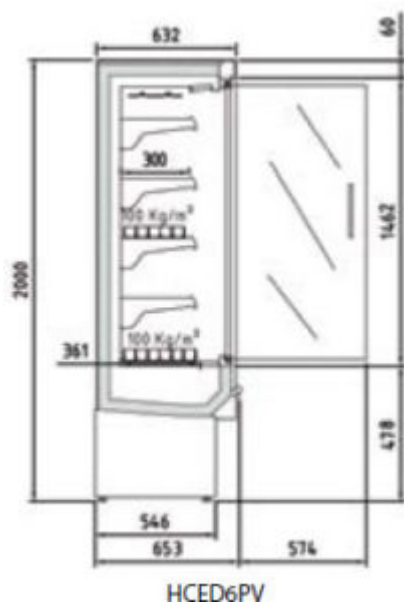

## **MARCHIO CE**

**HCED6250PV**

PROFONDITÀ 653 mm

HCED6PV

### Caratteristiche tecniche:

- Larghezza: 2560 mm
- Superficie ripiani: 4,00 m<sup>2</sup>
- Superficie totale di esposizione: 2,75 (TDA)
- Volume netto: 869 L
- Ripiani: 8
- Porte: 4
- Potenza frigorifera: 2384 W
- Consumo nominale: 2612 W
- GAS: R-290