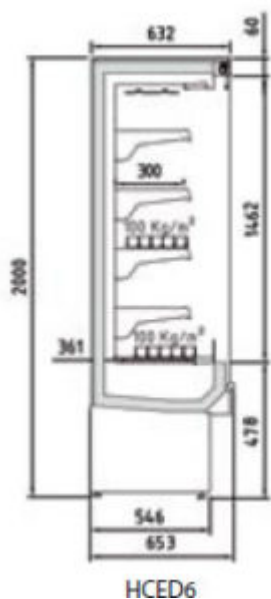

Colore nero di serie.

Decorazione totale opzionale.

Alimentazione 230V.

MARCHIO CE

HCED660

PROFONDITÀ 653 mm

Caratteristiche tecniche:

- Larghezza: 685 mm
- Superficie ripiani: 1,00 m²
- Superficie totale di esposizione: 0,69 (TDA)
- Volume netto: 218 L
- Ripiani: 4
- Porte: 0
- Potenza frigorifera: 555W
- Consumo nominale: 1132W
- GAS: R-290