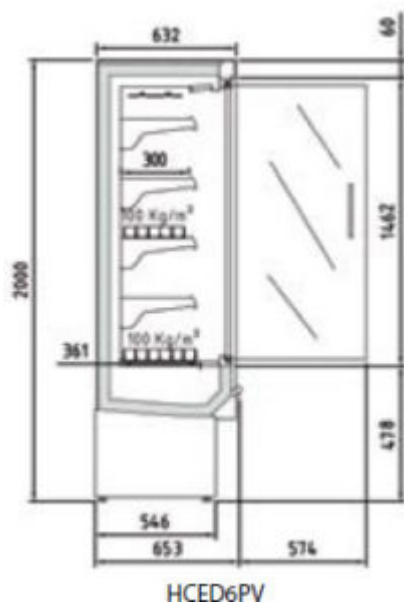

## **MARCHIO CE**

**HCED660PV**

PROFONDITÀ? 653 mm

### Caratteristiche tecniche:

- Larghezza: 685 mm
- Superficie ripiani: 1,00 m<sup>2</sup>
- Superficie totale di esposizione: 0,69 (TDA)
- Volume netto: 218 L
- Ripiani: 4
- Porte: 1
- Potenza frigorifera: 555W
- Consumo nominale: 1132W
- GAS: R-290