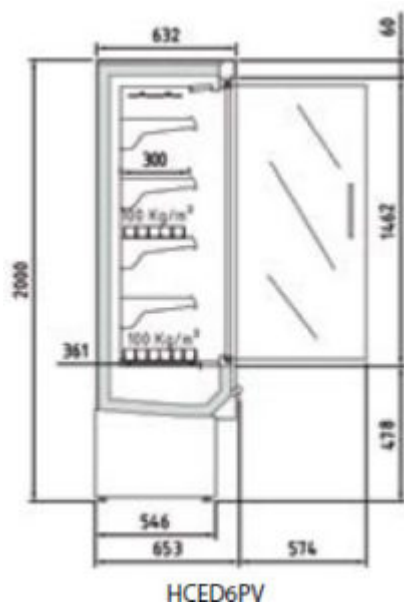

HCED660PV

Descrizione

MURALI REFRIGERATI PROFONDITA' 653 MM

Espositori murali con refrigerazione ventilata da 653 mm di profondità aperti o con porte a vetro. Utilizzabili con la semplice regolazione dei parametri in maniera polivalente sia per carni che per prodotti lattiero caseari o per gastronomia.

Colore nero di serie.

Decorazione totale opzionale.

Alimentazione 230V.

MARCHIO CE

HCED660PV

PROFONDITÀ 653 mm

Caratteristiche tecniche:

- Larghezza: 685 mm
- Superficie ripiani: 1,00 m²
- Superficie totale di esposizione: 0,69 (TDA)
- Volume netto: 218 L
- Ripiani: 4
- Porte: 1
- Potenza frigorifera: 555W
- Consumo nominale: 1132W
- GAS: R-290