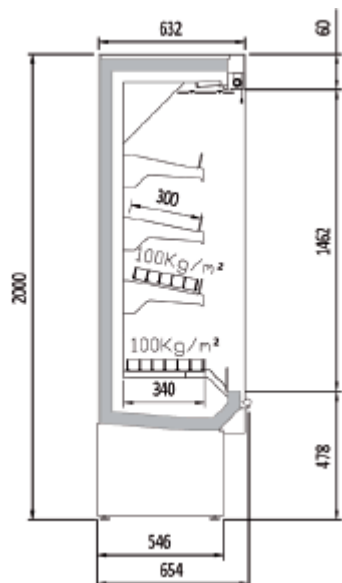

### **MARCHIO CE**

**HCEDV660**

**PROFONDITÀ 654 mm**

### Caratteristiche tecniche:

- Lunghezza: 685 mm (con i lati)
- Area scaffali refrigerati: 0,81 m<sup>2</sup>
- Superficie totale di esposizione: 0,80 (TDA)
- Volume netto: 204 L
- Ripiani: 3
- Potenza frigorífera: 1192W
- Consumo nominale: 1382W
- GAS: R-290