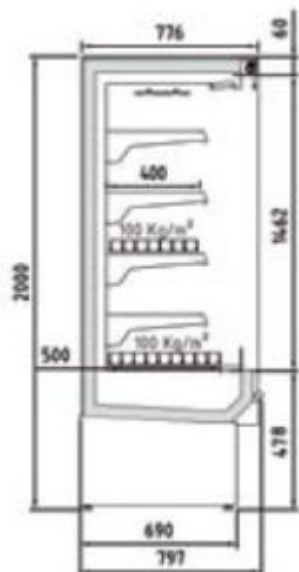

Colore nero di serie.

Decorazione totale opzionale.

Alimentazione 230V.

MARCHIO CE

HCED7100

PROFONDITÀ 797 mm

Caratteristiche tecniche:

- Larghezza: 998 mm
- Superficie ripiani: 2,00 m²
- Superficie totale di esposizione: 1,03 (TDA)
- Volume netto: 457 L
- Ripiani: 4
- Porte: 0
- Potenza frigorifera: 1192W
- Consumo nominale: 1494W
- GAS: R-290