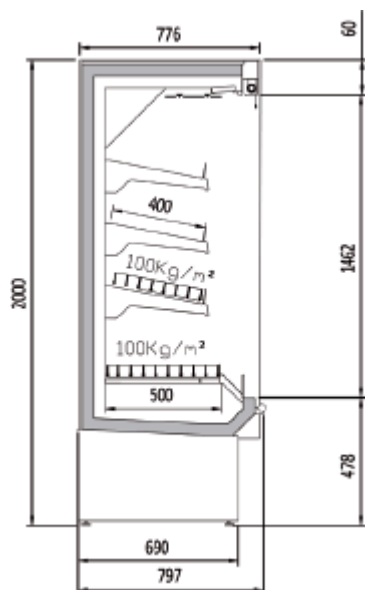

### **MARCHIO CE**

**HCEDV7100**

**PROFONDITÀ 797 mm**

### Caratteristiche tecniche:

- Lunghezza: 998 mm (con i lati)
- Area scaffali refrigerati: 1,62 m<sup>2</sup>
- Superficie totale di esposizione: 1,24
- Volume netto: 408 L
- Ripiani: 3
- Potenza frigorífera: 1528W
- Consumo nominale: 1713W
- GAS: R-290