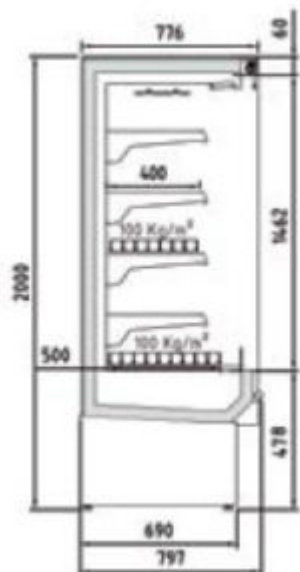

Colore nero di serie.

Decorazione totale opzionale.

Alimentazione 230V.

MARCHIO CE

HCED7130

PROFONDITÀ 797 mm

Caratteristiche tecniche:

- Larghezza: 1310 mm
- Superficie ripiani: 2,68 m²
- Superficie totale di esposizione: 1,43 (TDA)
- Volume netto: 610 L
- Ripiani: 4
- Porte: 0
- Potenza frigorifera: 1192W
- Consumo nominale: 1508W
- GAS: R-290