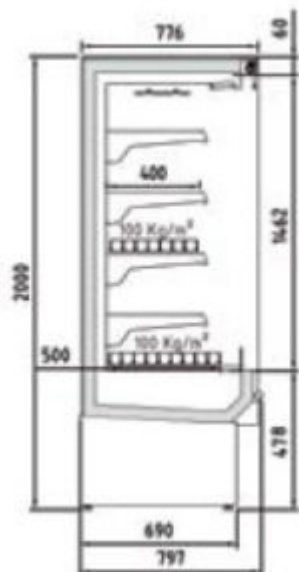

Colore nero di serie.

Decorazione totale opzionale.

Alimentazione 230V.

MARCHIO CE

HCED7160

PROFONDITÀ 797 mm

Caratteristiche tecniche:

- Larghezza: 1623 mm
- Superficie ripiani: 3,34 m²
- Superficie totale di esposizione: 1,83 (TDA)
- Volume netto: 762 L
- Ripiani: 8
- Porte: 0
- Potenza frigorifera: 1419W
- Consumo nominale: 1635W
- GAS: R-290