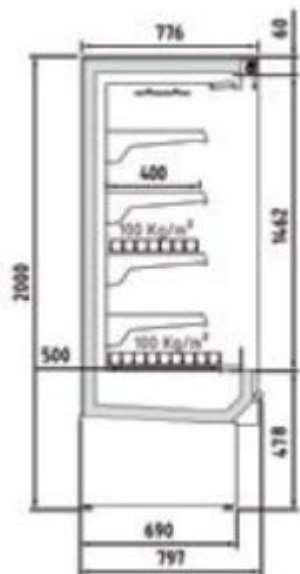

Colore nero di serie.

Decorazione totale opzionale.

Alimentazione 230V.

MARCHIO CE

HCED7190

PROFONDITÀ 797 mm

Caratteristiche tecniche:

- Larghezza: 1935 mm
- Superficie ripiani: 4,01 m²
- Superficie totale di esposizione: 2,15 (TDA)
- Volume netto: 915 L
- Ripiani: 8
- Porte: 0
- Potenza frigorifera: 1528W
- Consumo nominale: 1945W
- GAS: R-290