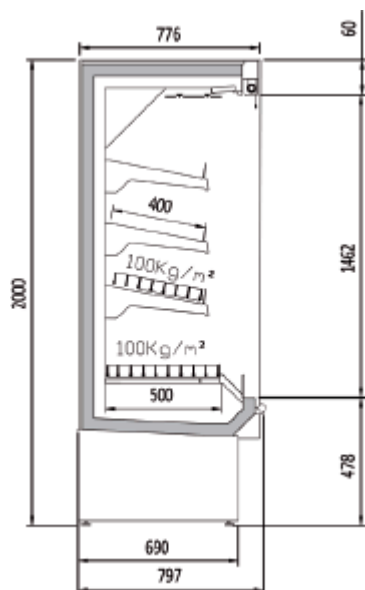

### **MARCHIO CE**

**HCEDV7190**

**PROFONDITÀ 797 mm**

### Caratteristiche tecniche:

- Lunghezza: 1935 mm (con i lati)
- Area scaffali refrigerati: 3,24 m<sup>2</sup>
- Superficie totale di esposizione: 2,48 (TDA)
- Volume netto: 812 L
- Ripiani: 6
- Potenza frigorífera: 3056 W
- Consumo nominale: 3026 W
- GAS: R-290