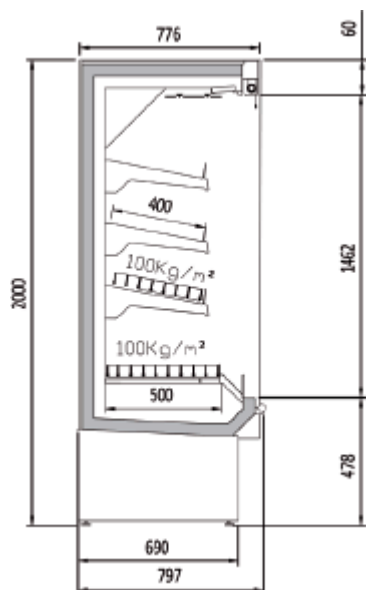

### **MARCHIO CE**

**HCEDV7190**

**PROFONDITÀ 797 mm**

### Caratteristiche tecniche:

- Lunghezza: 1935 mm (con i lati)
- Area scaffali refrigerati: 3,24 m<sup>2</sup>
- Superficie totale di esposizione: 2,48 (TDA)
- Volume netto: 812 L
- Ripiani: 6
- Potenza frigorífera: 3056 W
- Consumo nominale: 3026 W
- GAS: R-290