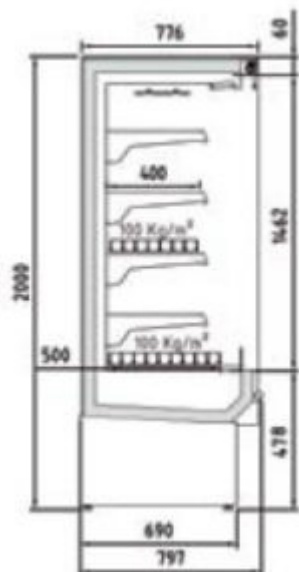

Colore nero di serie.

Decorazione totale opzionale.

Alimentazione 230V.

MARCHIO CE

HCED7250

PROFONDITÀ 797 mm

Caratteristiche tecniche:

- Larghezza: 2560 mm
- Superficie ripiani: 5,35 m²
- Superficie totale di esposizione: 2,86 (TDA)
- Volume netto: 1220 L
- Ripiani: 8
- Porte: 0
- Potenza frigorifera: 2384W
- Consumo nominale: 2612W
- GAS: R-290