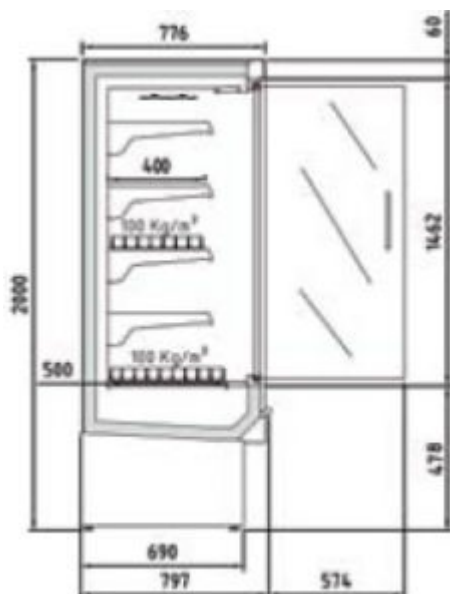

HCED7250PV

Descrizione

MURALI REFRIGERATI PROFONDITA' 797 MM

Espositori murali con refrigerazione ventilata da 797 mm di profondità aperti o con porte a vetro. Utilizzabili con la semplice regolazione dei parametri in maniera polivalente sia per carni che per prodotti lattiero caseari o per gastronomia.

Colore nero di serie.

Decorazione totale opzionale.

Alimentazione 230V.

MARCHIO CE

HCED7250PV

PROFONDITÀ 797 mm

Porta a vetro

Caratteristiche tecniche:

- Larghezza: 2560 mm
- Superficie ripiani: 5,35 m²
- Superficie totale di esposizione: 2,86 (TDA)
- Volume netto: 1220 L
- Ripiani: 8
- Porte: 4
- Potenza frigorifera: 2384W
- Consumo nominale: 2612W
- GAS: R-290