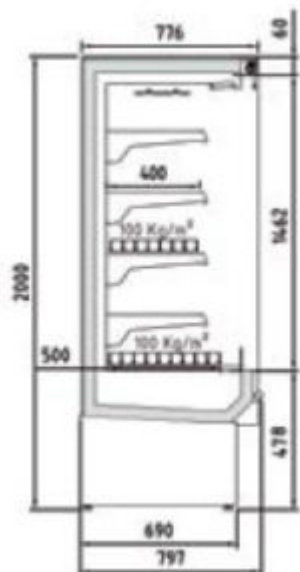

## **MARCHIO CE**

**HCED760**

**PROFONDITÀ 797 mm**

### Caratteristiche tecniche:

- Larghezza: 685 mm
- Superficie ripiani: 1,34 m²
- Superficie totale di esposizione: 0,72 (TDA)
- Volume netto: 305 L
- Ripiani: 4
- Porte: 0
- Potenza frigorifera: 555W
- Consumo nominale: 1132W
- GAS: R-290