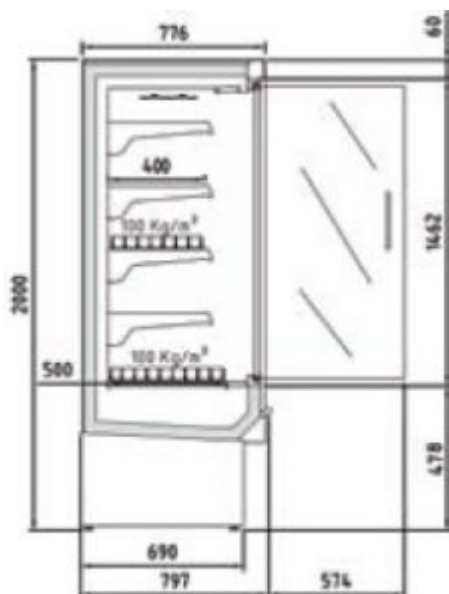

HCED760PV

Descrizione

MURALI REFRIGERATI PROFONDITA' 797 MM

Espositori murali con refrigerazione ventilata da 797 mm di profondità aperti o con porte a vetro. Utilizzabili con la semplice regolazione dei parametri in maniera polivalente sia per carni che per prodotti lattiero caseari o per gastronomia.

Colore nero di serie.

Decorazione totale opzionale.

Alimentazione 230V.

MARCHIO CE

HCED760PV

PROFONDITÀ 797 mm

Porta a vetro

Caratteristiche tecniche:

- Larghezza: 685 mm
- Superficie ripiani: 1,34 m²
- Superficie totale di esposizione: 0,72 (TDA)
- Volume netto: 305 L
- Ripiani: 4
- Porte: 1
- Potenza frigorifera: 555W
- Consumo nominale: 1132W
- GAS: R-290