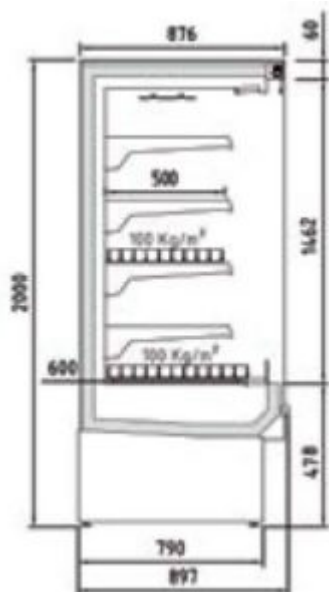

## **MARCHIO CE**

**HCED8130**

**PROFONDITÀ 897 mm**

### Caratteristiche tecniche:

- Larghezza: 1310 mm
- Superficie ripiani: 3,30 m<sup>2</sup>
- Superficie totale di esposizione: 1,43 (TDA)
- Volume netto: 731 L
- Ripiani: 4
- Porte: 0
- Potenza frigorifera: 1192W
- Consumo nominale: 1508W
- GAS: R-290