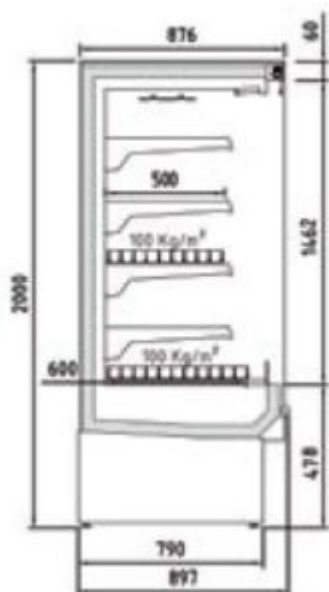

Colore nero di serie.

Decorazione totale opzionale.

Alimentazione 230V

MARCHIO CE

HCED8160

PROFONDITÀ 897 mm

Caratteristiche tecniche:

- Larghezza: 1623 mm
- Superficie ripiani: 4,12 m²
- Superficie totale di esposizione: 1,83 (TDA)
- Volume netto: 914 L
- Ripiani: 8
- Porte: 0
- Potenza frigorifera: 1419W
- Consumo nominale: 1635W
- GAS: R-290