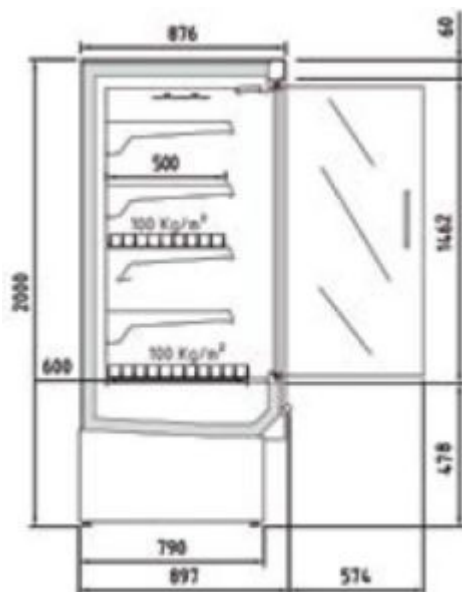

### **MURALI REFRIGERATI PROFONDITA' 897 MM**

Espositori murali con refrigerazione ventilata da 897 mm di profondità aperti o con porte a vetro. Utilizzabili con la semplice regolazione dei parametri in maniera polivalente sia per carni che per prodotti lattiero caseari o per gastronomia.

## **MARCHIO CE**

**HCED8160PV**

PROFONDITÀ 897 mm  
Porte a vetro

### Caratteristiche tecniche:

- Larghezza: 1623 mm
- Superficie ripiani: 4,12 m<sup>2</sup>
- Superficie totale di esposizione: 1,83 (TDA)
- Volume netto: 914 L
- Ripiani: 8
- Porte: 2
- Potenza frigorifera: 1419W
- Consumo nominale: 1635W
- GAS: R-290