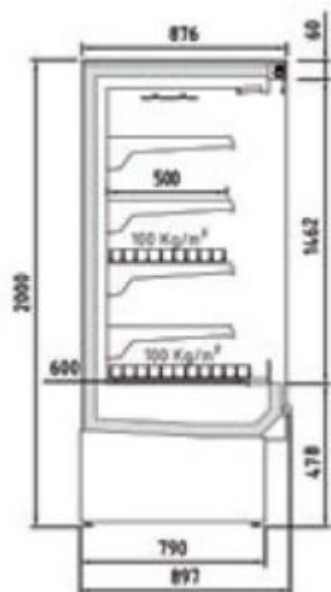

Colore nero di serie.

Decorazione totale opzionale.

Alimentazione 230V

MARCHIO CE

HCED8190

PROFONDITÀ 897 mm

Caratteristiche tecniche:

- Larghezza: 1935 mm
- Superficie ripiani: 4,95 m²
- Superficie totale di esposizione: 2,15 (TDA)
- Volume netto: 1097 L
- Ripiani: 8
- Porte: 0
- Potenza frigorifera: 1528W
- Consumo nominale: 1945W
- GAS: R-290