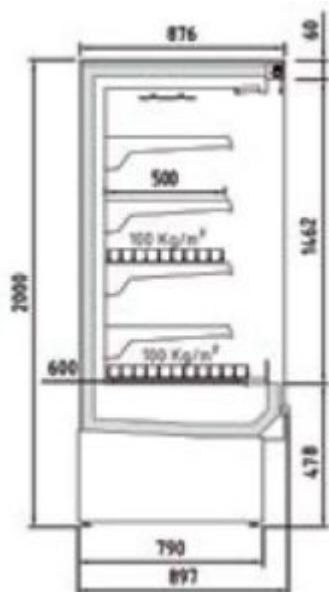

Colore nero di serie.

Decorazione totale opzionale.

Alimentazione 230V

MARCHIO CE

HCED860

PROFONDITÀ 897 mm

Caratteristiche tecniche:

- Larghezza: 685 mm
- Superficie ripiani: 1,65 m²
- Superficie totale di esposizione: 0,72 (TDA)
- Volume netto: 366 L
- Ripiani: 4
- Porte: 0
- Potenza frigorifera: 555W
- Consumo nominale: 1132W
- GAS: R-290