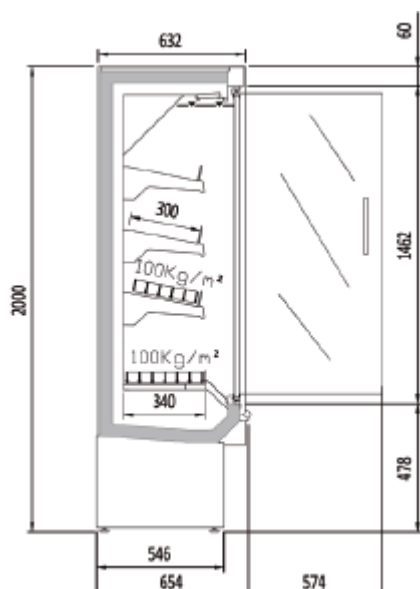

## MARCHIO CE

**HCEDV660PV**

PROFONDITÀ 654 mm

### Caratteristiche tecniche:

- Lunghezza: 685 mm (con i lati)
- Area scaffali refrigerati: 0,81 m<sup>2</sup>
- Superficie totale di esposizione: 0,80 (TDA)
- Volume netto: 204 L
- Ripiani: 3
- Potenza frigorífera: 1192W
- Consumo nominale: 1382W
- GAS: R-290