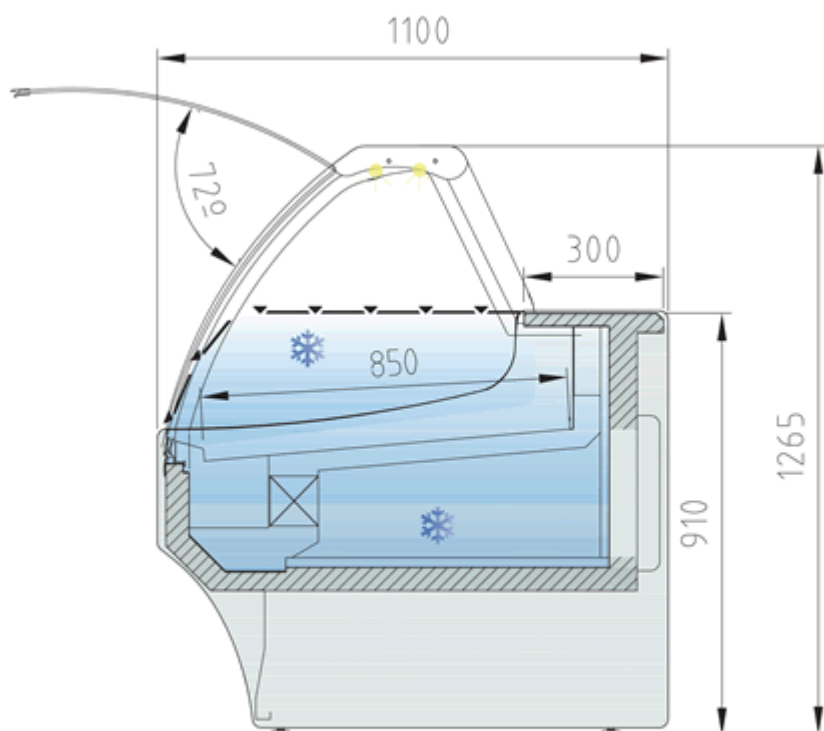

### BANCHI REFRIGERATI MACELLERIA FULL 11

Vetrine refrigerate ventilate, canalizzabili (kit di canalizzazione compreso), profondità 1100 mm. Struttura esterna ed interna realizzata in lamiera di acciaio plastificata. Vetro curvo frontale temperato sollevabile (apertura dal basso). Sbrinamento automatico. Evaporazione automatica della condensa. **Piano di lavoro operatore, piano di esposizione e piano superiore realizzati in Acciaio Inox AISI 304.** Spazio espositivo utile di 850 mm di profondità. **Illuminazione a led** di serie posizionata sotto il piano superiore. **Riserva refrigerata** con porte con apertura utile mm 440X270. **Controllo elettronico di temperatura Carel.** Isolamento in poliuretano espanso con densità 40 Kg/m cubo. Spalle in ABS termoformate e coibentate (spessore 40 mm). Rifiniture con profili in alluminio anodizzato. Paracolpi frontali. **Temperatura -1°C/+5°C garantita ad una temperatura ambiente max di 25°C con il 60% di umidità . Classe climatica 3M1.** Indicatore di temperatura analogico posizionato all'interno della vetrina. Di serie colore esterno grigio, interno grigio chiaro. **Fascia frontale disponibile in 10 differenti colori senza sovrapprezzo.** Due livelli di personalizzazione opzionali, una con doppia fascia frontale e una totale anche con i laterali. **Scorrevoli posteriori in plexiglas forniti di serie.** Alimentazione 230V.

**MARCHIO CE**

HCVE10E13

Dim. mm 1305x1100x1265h

### Caratteristiche tecniche:

- Dimensioni esterne: 1305 x 1100 x 1265 mm ( L x P x H )
- Superficie piano espositivo: 0,99 m<sup>2</sup>
- Livello rumore: 52 dBA
- Alimentazione: 230V
- Potenza frigorifera: 635W
- Potenza assorbita: 1095W
- Volume riserva refrigerata: 0,50 m<sup>3</sup>
- Gas refrigerante: R452a
- Temperatura: -1/+5 °C
- Classe climatica: 3M1
- Illuminazione: LED
- Sbrinamento: automatico
- Peso: 169 Kg
- Tipo compressore: Secop
- N. sportelli riserva refrigerata: 2