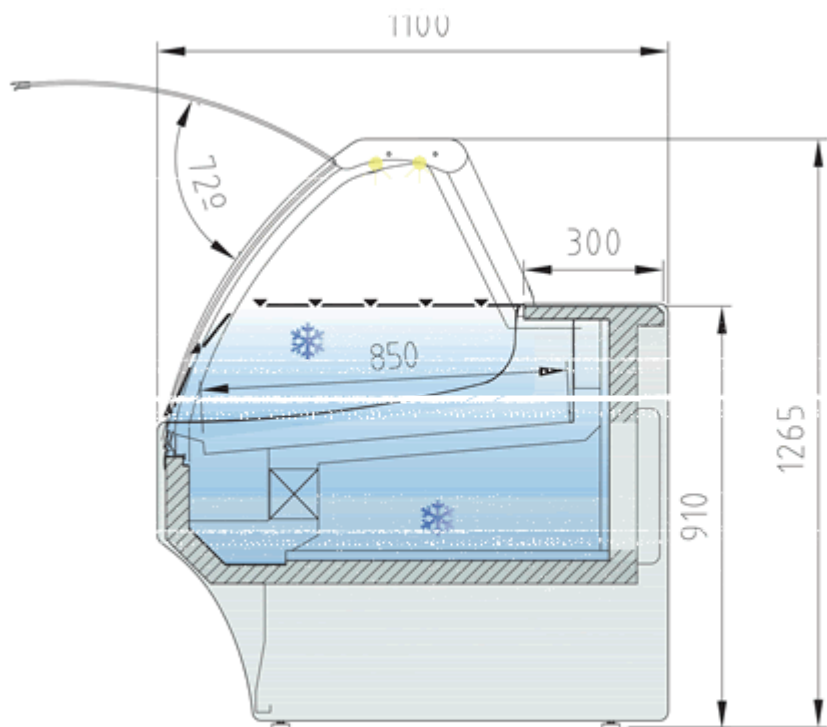

HCVE10E20

Descrizione

BANCHI REFRIGERATI MACELLERIA FULL 11

Vetrine refrigerate ventilate, canalizzabili (kit di canalizzazione compreso), profondità 1100 mm. Struttura esterna ed interna realizzata in lamiera di acciaio plastificata. Vetro curvo frontale temperato sollevabile (apertura dal basso). Sbrinamento automatico. Evaporazione automatica della condensa. **Piano di lavoro operatore, piano di esposizione e piano superiore realizzati in Acciaio Inox AISI 304.** Spazio espositivo utile di 850 mm di profondità. **Illuminazione a led** di serie posizionata sotto il piano superiore. **Riserva refrigerata** con porte con apertura utile mm 440X270. **Controllo elettronico di temperatura Carel.** Isolamento in poliuretano espanso con densità 40 Kg/m cubo. Spalle in ABS termoformate e coibentate (spessore 40 mm). Rifiniture con profili in alluminio anodizzato. Paracolpi frontali. **Temperatura -1°C/+5°C garantita ad una temperatura ambiente max di 25°C con il 60% di umidità. Classe climatica 3M1.** Indicatore di temperatura analogico posizionato all'interno della vetrina. Di serie colore esterno grigio, interno grigio chiaro. **Fascia frontale disponibile in 10 differenti colori senza sovrapprezzo.** Due livelli di personalizzazione opzionali, una con doppia fascia frontale e una totale anche con i laterali. **Scorrevoli posteriori in plexiglas forniti di serie.** Alimentazione 230V.

MARCHIO CE

HCVE10E20

Dim. mm 2025x1100x1265h

Caratteristiche tecniche:

- Dimensioni esterne: 2025 x 1100 x 1265 mm (L x P x H)
- Superficie piano espositivo: 1,58 m²
- Livello rumore: 54 dBA
- Alimentazione: 230V
- Potenza frigorifera: 1050W
- Potenza assorbita: 1515W
- Volume riserva refrigerata: 0,79 m³
- Gas refrigerante: R452a
- Temperatura: -1/+5 °C
- Classe climatica: 3M1
- Illuminazione: LED
- Sbrinamento: automatico
- Peso: 210 Kg
- Tipo compressore: Huayi
- N. sportelli riserva refrigerata: 3