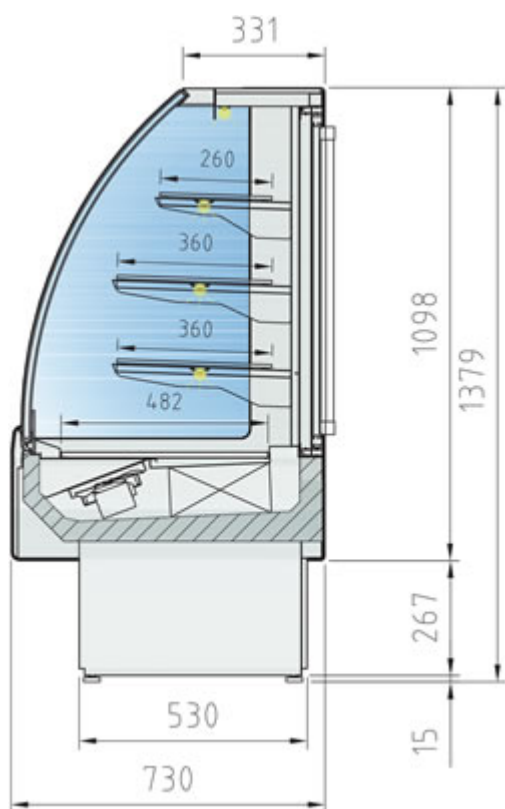

HCVV613C

Descrizione

VETRINE ESPOSITIVE REFRIGERATE VISION

Vetrine con refrigerazione ventilata canalizzabili (kit di canalizzazione compreso) estremamente versatili disponibili sia in versione con vetri curvi che squadri al fine di potersi adattare a qualsiasi tipo di spazio o arredamento. **Il cristallo frontale, quello superiore e i laterali sono realizzati con sistema vetro camera** al fine di mantenere sempre una visibilità perfetta del prodotto esposto evitando qualsiasi tipo di forma di condensazione. **Struttura interna realizzata in Acciaio Inox AISI 304**. Ripiani regolabili in altezza con **illuminazione a led su ogni singolo ripiano**. Rifiniture con profili in alluminio anodizzato. **Termostato digitale regolabile Carel**. Sbrinamento automatico. Evaporazione automatica della condensa. Isolamento in poliuretano espanso con densità 40 Kg/m cubo. Spalle in ABS termoformate e coibentate (spessore 40 mm). **Temperatura +2°/+8° C garantita ad una temperatura ambiente max di 25° C con il 60% di umidità . Classe climatica 3M1**. **Personalizzazione della fascia frontale e dei laterali in tutti i colori RAL**. Colore bianco o nero, senza sovrapprezzo. Alimentazione 230V

VETRO CURVO

HCVV613C

Dim. mm 1300x730x1379h

MARCHIO CE

Caratteristiche tecniche:

- Dimensioni esterne: 1300 x 730 x 1379 mm (L x P x H)
- Superficie piano espositivo: 0,65 m²
- Livello rumore: 60 dBA
- Alimentazione: 230V
- Potenza frigorifera: 1038W
- Potenza assorbita: 1730W
- Gas refrigerante: R452a
- Temperatura: +2/+8 °C
- Illuminazione: LED
- Sbrinamento: automatico
- Peso: 186 Kg
- Tipo compressore: Huayi
- Nr. ripiani/Profondità : 3 – (1 da 260 mm) (2 da 360 mm)