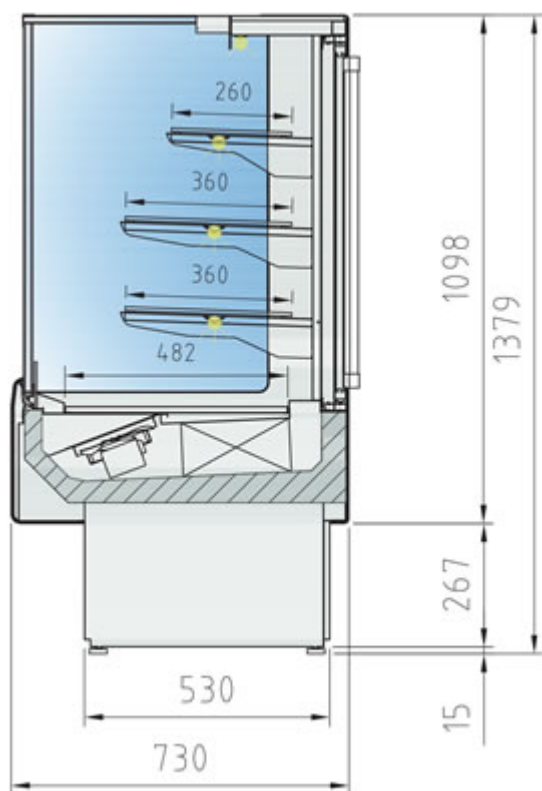

HCVV616R

Descrizione

VETRINE ESPOSITIVE REFRIGERATE VISION

Vetrine con refrigerazione ventilata canalizzabili (kit di canalizzazione compreso) estremamente versatili disponibili sia in versione con vetri curvi che squadrati al fine di potersi adattare a qualsiasi tipo di spazio o arredamento. **Il cristallo frontale, quello superiore e i laterali sono realizzati con sistema vetro camera** al fine di mantenere sempre una visibilità perfetta del prodotto esposto evitando qualsiasi tipo di forma di condensazione. **Struttura interna realizzata in Acciaio Inox AISI 304**. Ripiani regolabili in altezza con **illuminazione a led su ogni singolo ripiano**. Rifiniture con profili in alluminio anodizzato. **Termostato digitale regolabile Carel**. Sbrinamento automatico. Evaporazione automatica della condensa. Isolamento in poliuretano espanso con densità 40 Kg/m cubo. Spalle in ABS termoformate e coibentate (spessore 40 mm). **Temperatura +2°/+8° C garantita ad una temperatura ambiente max di 25° C con il 60% di umidità . Classe climatica 3M1**. **Personalizzazione della fascia frontale e dei laterali in tutti i colori RAL**. Colore bianco o nero, senza sovrapprezzo. Alimentazione 230V

VETRO QUADRATO

HCVV616R

Dim. mm 1650x730x1379h

MARCHIO CE

Caratteristiche tecniche:

- Dimensioni esterne: 1650x 730 x 1379 mm (L x P x H)
- Superficie piano espositivo: 0,82 m²
- Livello rumore: 62 dBA
- Alimentazione: 230V
- Potenza frigorifera: 1497W
- Potenza assorbita: 2020W
- Gas refrigerante: R452a
- Temperatura: +2/+8 °C
- Illuminazione: LED
- Sbrinamento: automatico
- Peso: 210 Kg
- Tipo compressore: Secop
- Nr. ripiani/Profondità : 3 – (1 da 260 mm) (2 da 360 mm)