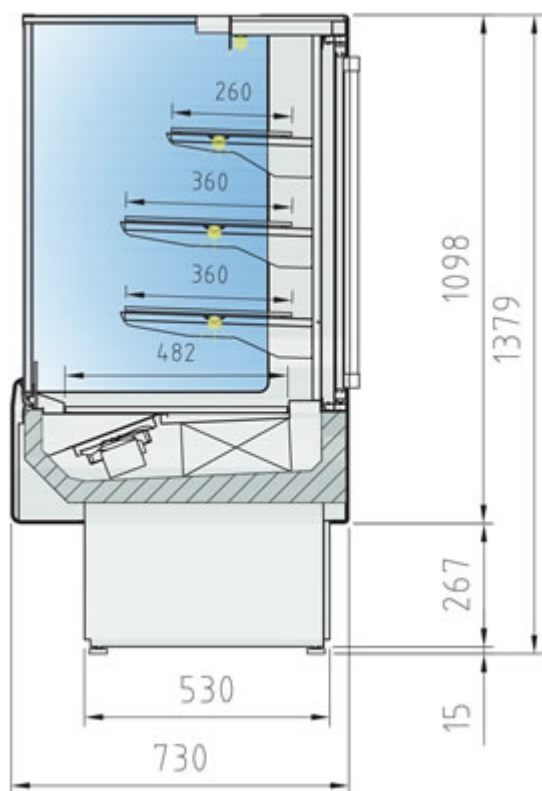

### VETRO SQUADRATO

HCVV69R

Dim. mm 950x730x1379h

MARCHIO CE

### Caratteristiche tecniche:

- Dimensioni esterne: 950 x 730 x 1379 mm ( L x P x H )
- Superficie piano espositivo: 0,47 m<sup>2</sup>
- Livello rumore: 58 dBA
- Alimentazione: 230V
- Potenza frigorifera: 1038W
- Potenza assorbita: 1355W
- Gas refrigerante: R452a
- Temperatura: +2/+8 °C
- Illuminazione: LED
- Sbrinamento: automatico
- Peso: 158 Kg
- Tipo compressore: Huayi
- Nr. ripiani/Profondità : 3 – (1 da 260 mm) (2 da 360 mm)