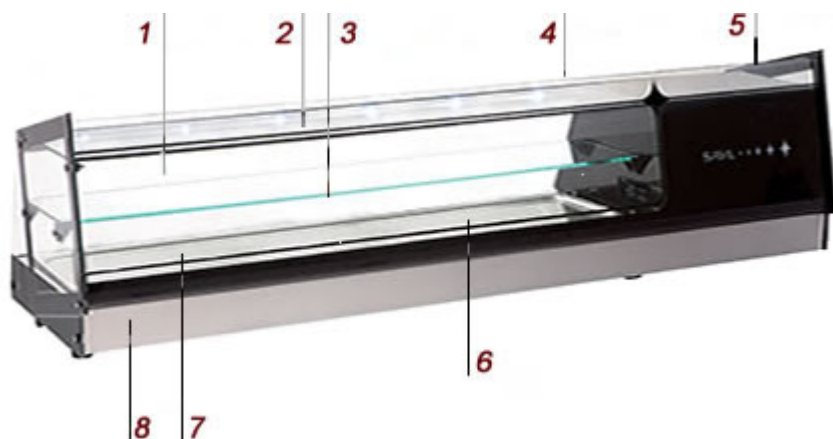

Semplicemente spettacolare.

Vetrina di grande capacit  grazie ai suoi tre piani per esposizione di prodotti refrigerati e neutri.

Ripiano intermedio in vetro temperato per aumentarne la capienza.

Piano superiore resistente agli urti.

Vasca provvista di foro di scarico e priva di angoli per facilitare la pulizia.

Possibilit  di avere in alternativa alle bacinelle un piano unico stampato (Cuba Plana).

Modelli compatti da appoggio, senza necessit  di installazione e con piedini regolabili.

MARCHIO CE

VCB6CP

CUBA PLANA (PIANO LISCIO)

Dim. 1438 x 395 x 350h mm

Temperatura: +2 /+6  C

Caratteristiche tecniche:

- Dimensioni: 1438 x 395 x 350 mm (L x P x H)
- Ripiano neutro: 1075 x 195 mm
- Contenitori: CUBA PLANA (PIANO UNICO STAMPATO)
- Profondit  vasca: 15 mm
- Tipo: statica
- Temperatura: +2 /+6  C
- Alimentazione 230/0,16 Volt/Kw

INSALATE

FRUTTA

Particolari:

1. TRE LIVELLI DI ESPOSIZIONE IN UNO SPAZIO RIDOTTO CON IL NUOVO DESIGN CUBE
2. PIANO SUPERIORE
3. RIPIANO INTERMEDIO DI CRISTALLO
4. HIGH POWER LED
5. SAYL BLUE DIGITAL CONTROL
6. +2°C/+6°C
7. CUBA PLANA (PIANO UNICO STAMPATO)
8. FABBRICATE IN ACCIAIO INOX