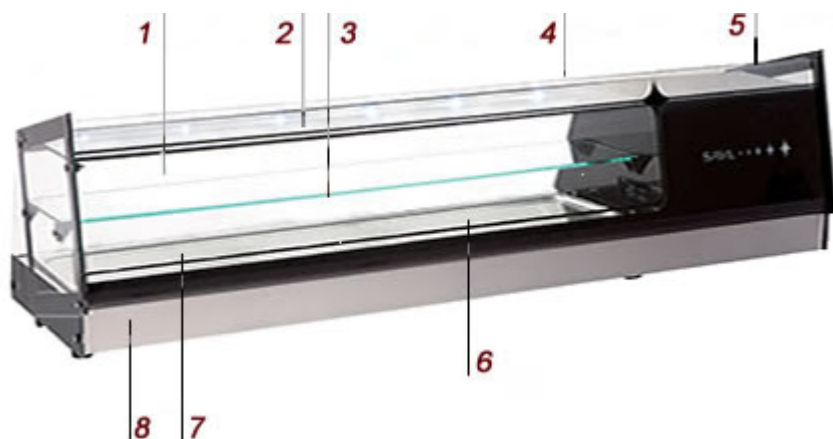

Semplicemente spettacolare.

Vetrina di grande capacità grazie ai suoi tre piani per l'esposizione di prodotti refrigerati e neutri.

Ripiano intermedio in vetro temperato per aumentarne la capienza.

Piano superiore resistente agli urti.

Vasca provvista di foro di scarico e priva di angoli per facilitare la pulizia.

Possibilità di avere in alternativa alle bacinelle un piano unico stampato (Cuba Plana).

Modelli compatti da appoggio, senza necessità di installazione e con piedini regolabili.

MARCHIO CE

VCB8CP

CUBA PLANA (PIANO LISCIO)

Dim. 1788 x 395 x 350h mm

Temperatura: +2°/+6° C

Caratteristiche tecniche:

- Dimensioni: 1788 x 395 x 350 mm (L x P x H)
- Ripiano neutro: 1425 x 195 mm
- Contenitori: CUBA PLANA (PIANO UNICO STAMPATO)
- Profondità vasca: 15 mm
- Tipo: statica
- Temperatura: +2°/+6° C
- Alimentazione 230/0,16 Volt/Kw

INSALATE

FRUTTA

Particolari:

1. TRE LIVELLI DI ESPOSIZIONE IN UNO SPAZIO RIDOTTO CON IL NUOVO DESIGN CUBE
2. PIANO SUPERIORE
3. RIPIANO INTERMEDIO DI CRISTALLO
4. HIGH POWER LED
5. "SAYL BLUE" DIGITAL CONTROL
6. +2°C/+6°C
7. CUBA PLANA (PIANO UNICO STAMPATO)
8. FABBRICATE IN ACCIAIO INOX