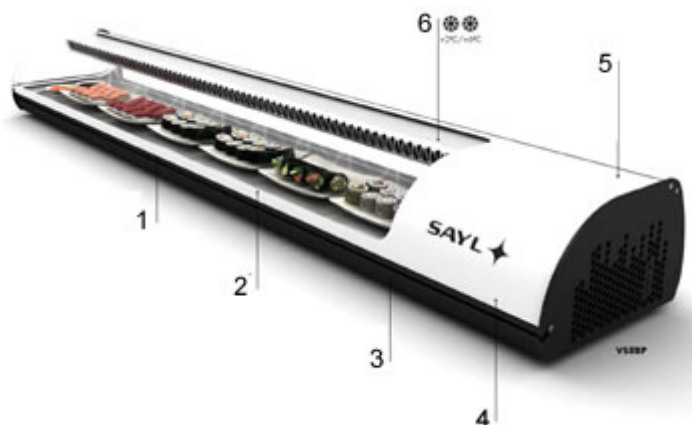

### VETRINE REFRIGERATE STANDARD SUSHI VERSIONE (GN 1/3)

Elegante e sofisticato espositore refrigerato da appoggio di minimo ingombro e grande visibilità espositiva. **Refrigerazione STATICA, equipaggiata con compressore a DOPPIO EVAPORATORE** ad alto rendimento, che garantisce la distribuzione omogenea del freddo in tutta l'area della vetrina, compreso il piano superiore, per ottenere la migliore qualità di conservazione. **Ideale per SUSHI.** Realizzate con solida costruzione in Acciaio Inox e cristallo temperato, illuminazione a LED di ultima generazione a luce fredda e minimi consumi. **TEMPERATURA +2°/+6°C. TERMOSTATO DIGITALE REGOLABILE.** Porte posteriori scorrevoli e di facile estrazione per il caricamento dei prodotti. Cristallo curvo frontale temperato e ribaltabile per facilitare la pulizia. **Versione con bacinelle Inox GN1/3 x40h (di serie) e versione CUBA PLANA** con piano espositivo completamente liscio, angoli raggianti e fondo spessorato, adatte soprattutto **per esposizioni di piatti pronti o monoporzioni.** Alimentazione 230V.

## MARCHIO CE

Caratteristiche tecniche:

- Dimensioni: 1438 x 395 x 245 mm (L x P x H)
- Profondità vasca: 40 mm
- Contenitori: 6 GN 1/3 x 40h mm
- Temperatura (FOOD ZONE): +2C°/+6°C
- Alimentazione: 230/0,17 V/KW
- Led: si

- Refrigerazione con doppio evaporatore: statica
- Gas refrigerante: R600a
- Sbrinamento: automatico
- Peso: 38 Kg

Scarica PDF prodotto:

1. VETRO RIBALTABILE PER FACILITARE LA PULIZIA
2. CONTENITORE DI RACCOLTA DELL'ACQUA DI CONDENZA CON EVAPORAZIONE AUTOMATICA
3. VASCA CON ANGOLI ARROTONDATI PER UNA FACILE PULIZIA
4. COMPONENTI DI MASSIMA QUALITA'
5. DISPONIBILI IN 4 COLORI: ROSSO,NERO,BIANCO,ARGENTO
6. DOPPIA REFRIGERAZIONE: PIANO REFRIGERATO STATICO ED EVAPORATORE SUPERIORE STATICO (+20C/+60C)