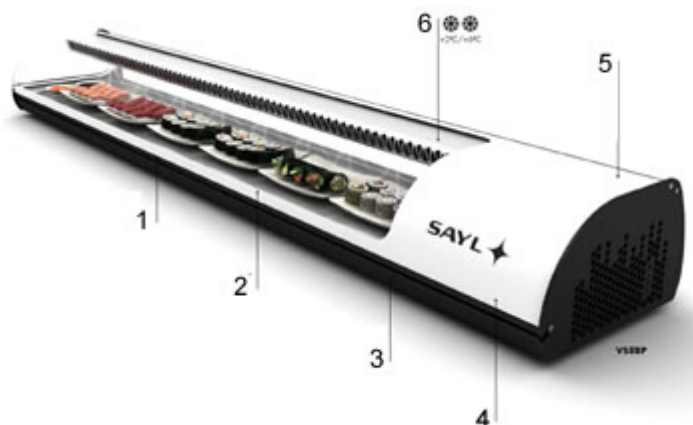

VS6R

Descrizione

VETRINE REFRIGERATE STANDARD SUSHI VERSIONE (GN 1/3)

Elegante e sofisticato espositore refrigerato da appoggio di minimo ingombro e grande visibilità espositiva. **Refrigerazione STATICA, equipaggiata con compressore a DOPPIO EVAPORATORE** ad alto rendimento, che garantisce la distribuzione omogenea del freddo in tutta l'area della vetrina, compreso il piano superiore, per ottenere la migliore qualità di conservazione. **Ideale per SUSHI.** Realizzate con solida costruzione in Acciaio Inox e cristallo temperato, illuminazione a LED di ultima generazione a luce fredda e minimi consumi. **TEMPERATURA +2°C/+6°C. TERMOSTATO DIGITALE REGOLABILE.** Porte posteriori scorrevoli e di facile estrazione per il caricamento dei prodotti. Cristallo curvo frontale temperato e ribaltabile per facilitare la pulizia. **Versione con bacinelle Inox GN1/3 x40h (di serie) e versione CUBA PLANA** con piano espositivo completamente liscio, angoli raggianti e fondo spessorato, adatte soprattutto **per esposizioni di piatti pronti o monoporzioni.** Alimentazione 230V.

VS6R

ROSSO

SBRINAMENTO
AUTOMATICO

MARCHIO CE

Caratteristiche tecniche:

- Dimensioni: 1438 x 395 x 245 mm (L x P x H)
- Profondità vasca: 40 mm
- Contenitori: 6 GN 1/3 x 40h mm
- Temperatura (FOOD ZONE): +2°C/+6°C
- Alimentazione: 230/0,17 V/KW
- Led: si

- Refrigerazione con doppio evaporatore: statica
- Gas refrigerante: R600a
- Sbrinamento: automatico
- Peso: 38 Kg

Scarica PDF prodotto:

1. VETRO RIBALTABILE PER FACILITARE LA PULIZIA
2. CONTENITORE DI RACCOLTA DELL'ACQUA DI CONDENZA CON EVAPORAZIONE AUTOMATICA
3. VASCA CON ANGOLI ARROTONDATI PER UNA FACILE PULIZIA
4. COMPONENTI DI MASSIMA QUALITÀ
5. DISPONIBILI IN 4 COLORI: ROSSO,NERO,BIANCO,ARGENTO
6. DOPPIA REFRIGERAZIONE: PIANO REFRIGERATO STATICO ED EVAPORATORE SUPERIORE STATICO (+20C/+60C)