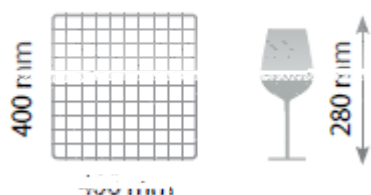

## WASHA-10DSW

- Dimensioni ( L x P x H ): 450 x 520 x 692 mm
- Dimensione cesto ( L x P x H ): 400 x 400 mm
- Ciclo lavaggio: 120 secondi
- Potenza totale: 2680 W
- Resistenza boiler: 4000 W
- Capacità boiler: 5 lt
- Resistenza vasca: 500 W
- Pompa di lavaggio: 120 lt/m
- Consumo acqua per ciclo: 2,5 lt
- Capacità vasca: 12 lt
- Peso: 44 Kg
- Alimentazione: 230 V
- Pannello di controllo: meccanico
- Cesti/h: 30
- Pressione idrica: 2-4 atm