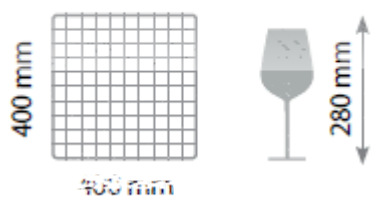

OPTIONAL

- Dosatore detergente peristaltico temporizzato
- Kit 2 cesti tondi per (WASHA35 Ø 36 cm/ WASHA40 Ø 41 cm)

MARCHIO CE

Caratteristiche tecniche:

Pompa di scarico INCORPORATA

WAGHA 100CW

- Dimensioni (L x P x H): 450 x 520 x 692 mm
- Dimensione cesto (L x P x H): 400 x 400 mm
- Ciclo lavaggio: 120 secondi
- Potenza totale: 2680 W
- Resistenza boiler: 4000 W
- Capacità boiler: 5 lt
- Resistenza vasca: 500 W
- Pompa di lavaggio: 120 lt/m
- Consumo acqua per ciclo: 2,5 lt
- Capacità vasca: 12 lt
- Peso: 44 Kg
- Alimentazione: 230 V
- Pannello di controllo: meccanico
- Cesti/h: 30
- Pressione idrica: 2-4 atm